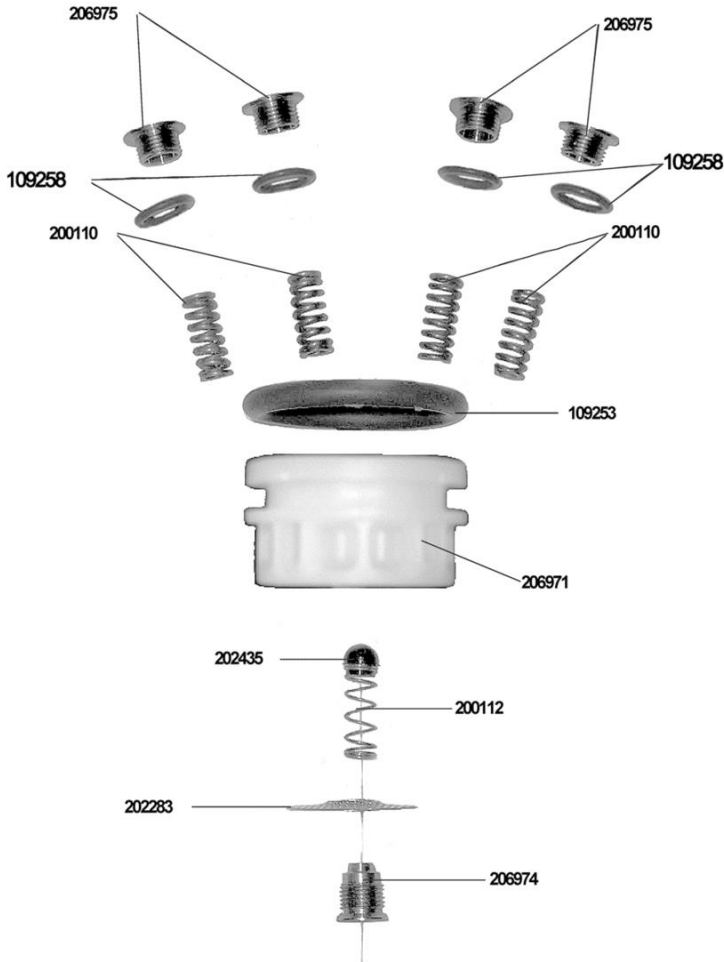

Assieme "B" particolare assieme pistone

CODICE ASSIEME: 400403
ASSEMBLY CODE:

La San Marco S.p.A.
Fabbrica Macchine per Caffè Espresso
34072 Gradisca d'Isonzo (GO) Italia
<http://www.lasanmarco.com>