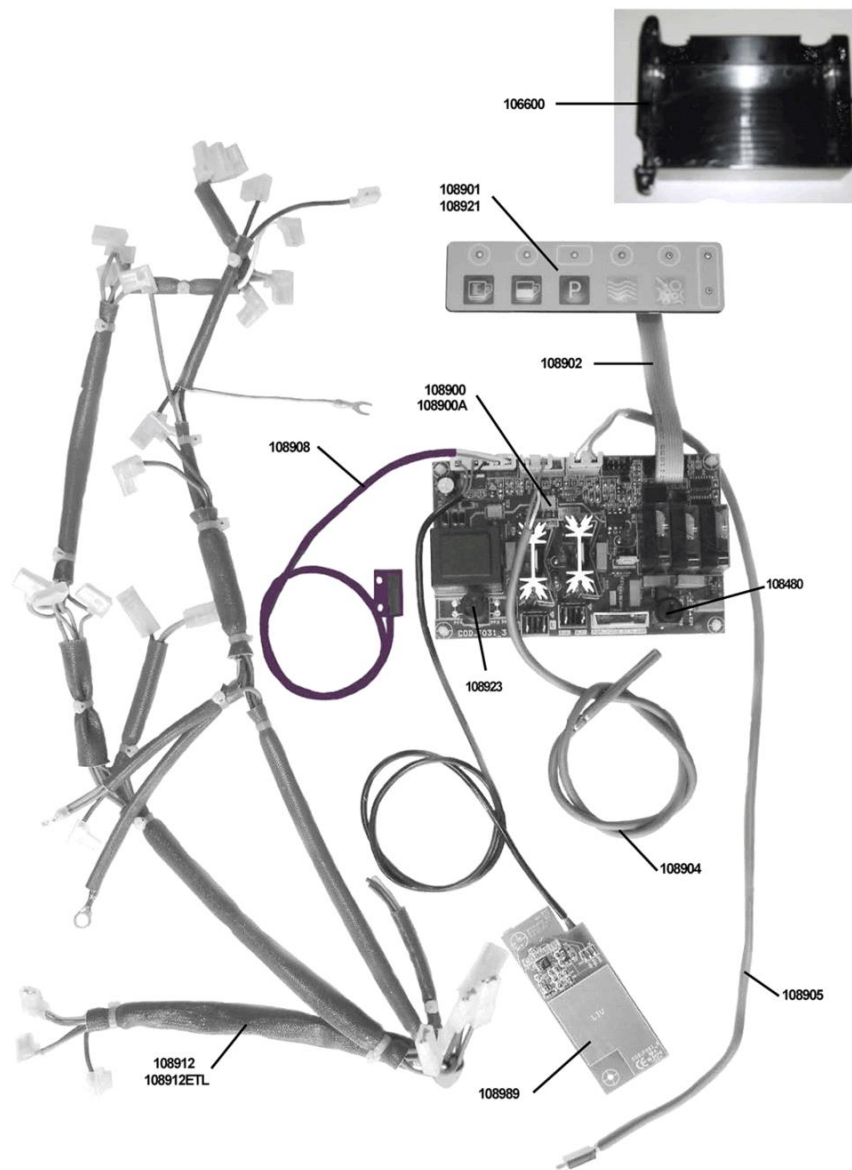

La San Marco S.p.A.
Fabbrica Macchine per Caffè Espresso
34072 Gradisca d'Isonzo (GO) Italia
<http://www.lasanmarco.com>