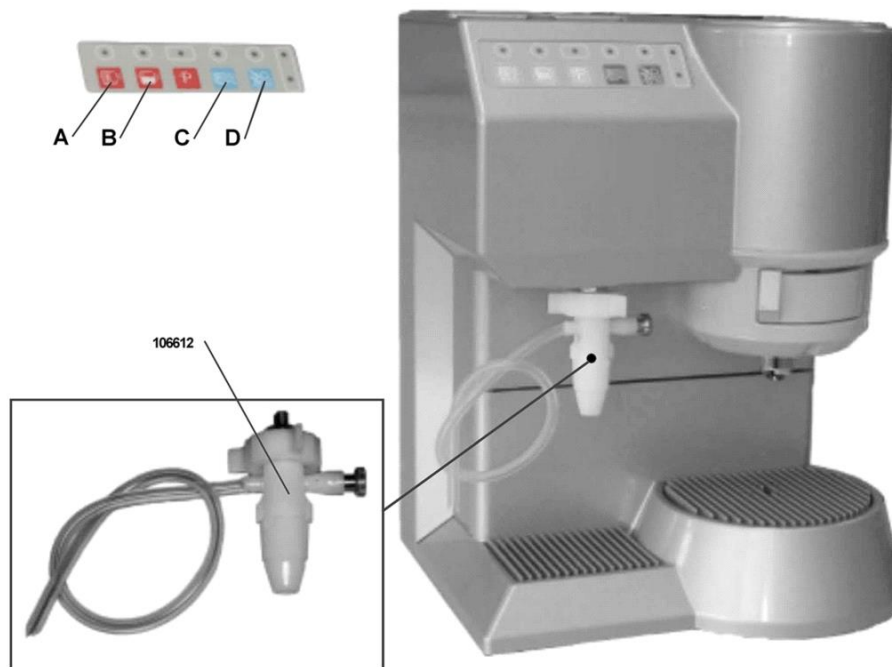

ISTRUZIONI D'USO VAPORIZZATORE O CAPPUCCINATORE

1. Modalità vaporizzatore
  Accendere la macchina tenendo premuti contemporaneamente e per 10 secondi i tasti caffè manuale (A) ed automatico (B).
  Ciò imposterà la macchina per la funzione VAPORIZZATORE.
  La conferma che la centralina abbia immagazinato l'informazione sarà data dal lampeggio dei led dei tasti manuale (A) ed automatico (B) per 3 secondi.
2. Modalità cappuccinatore
  Accendere la macchina tenendo premuti contemporaneamente e per 10 secondi i tasti del tè (C) e del vapore (D).
  Ciò imposterà la macchina per la funzione CAPPUCCINATORE.

INSTRUCTION FOR USE: STEAM MODE OR CAPPUCCINO MODE

1. Steam mode
  Switch on the machine, pressing at the same time the manual coffee button (A) and the automatic coffee button (B) for 3 seconds.
  Now the machine is setup for STEAM MODE.
  As a confirmation that the input has been received by the trigger box, the led indicators of buttons (A) and (B) will flash for 3 seconds.
2. Cappuccino mode
  Switch on the machine, pressing at the same time the tea button (C) and the steam button (D) for 10 seconds.
  Now the machine is setup for CAPPUCCINO MODE.
  As a confirmation that the input has been received by the trigger box, the led indicators of buttons (C) and (D) will flash for 3 seconds.