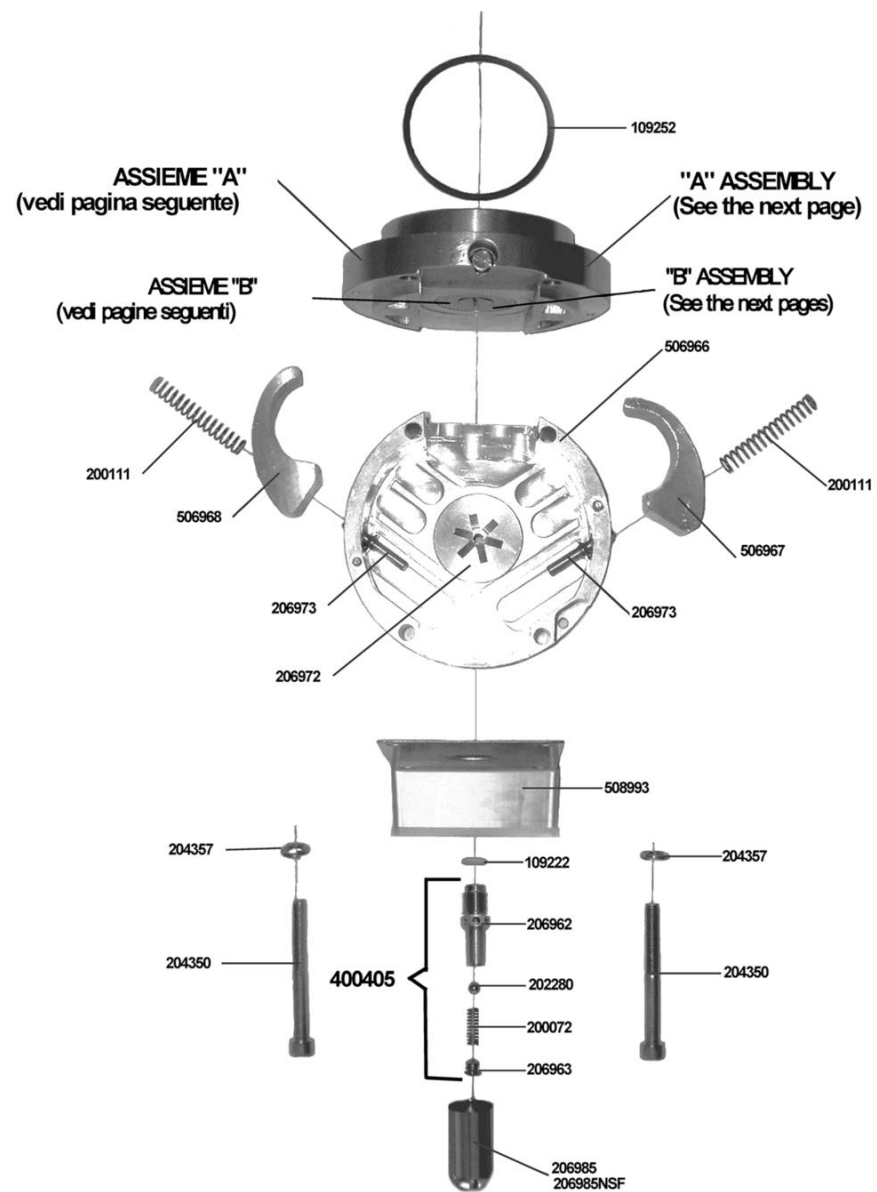

La San Marco S.p.A.
Fabbrica Macchine per Caffè Espresso
34072 Gradisca d'Isonzo (GO) Italia
<http://www.lsanmarco.com>