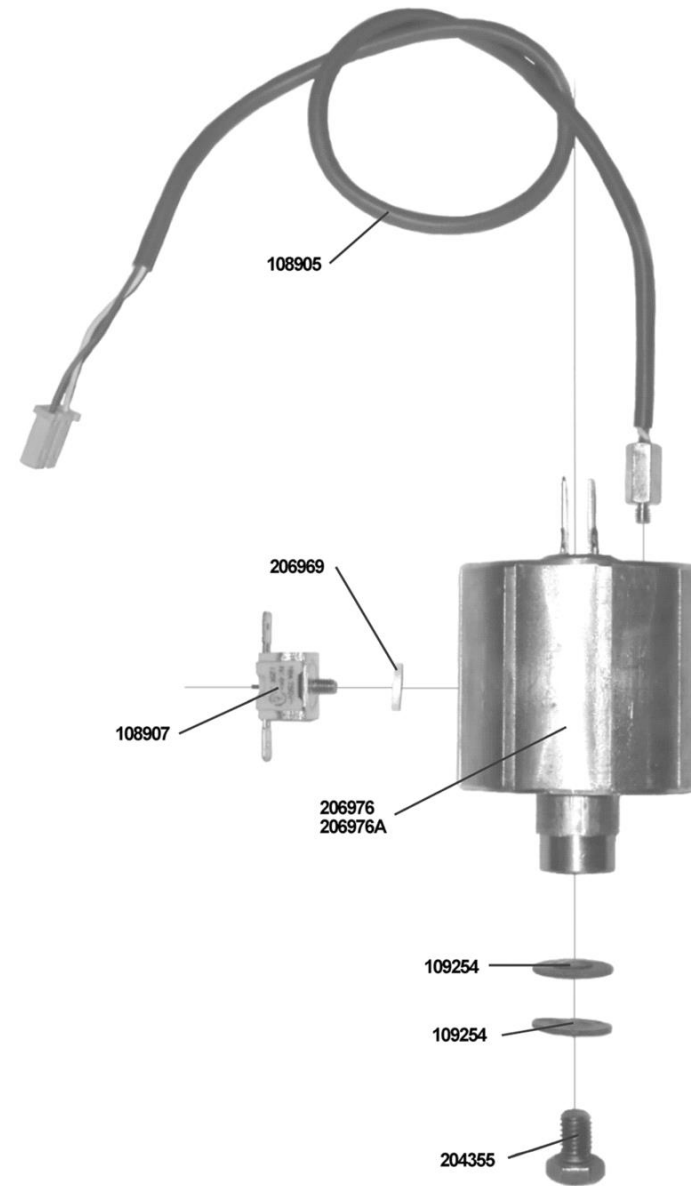

La San Marco S.p.A.
Fabbrica Macchine per Caffè Espresso
34072 Gradisca d'Isonzo (GO) Italia
<http://www.lsanmarco.com>