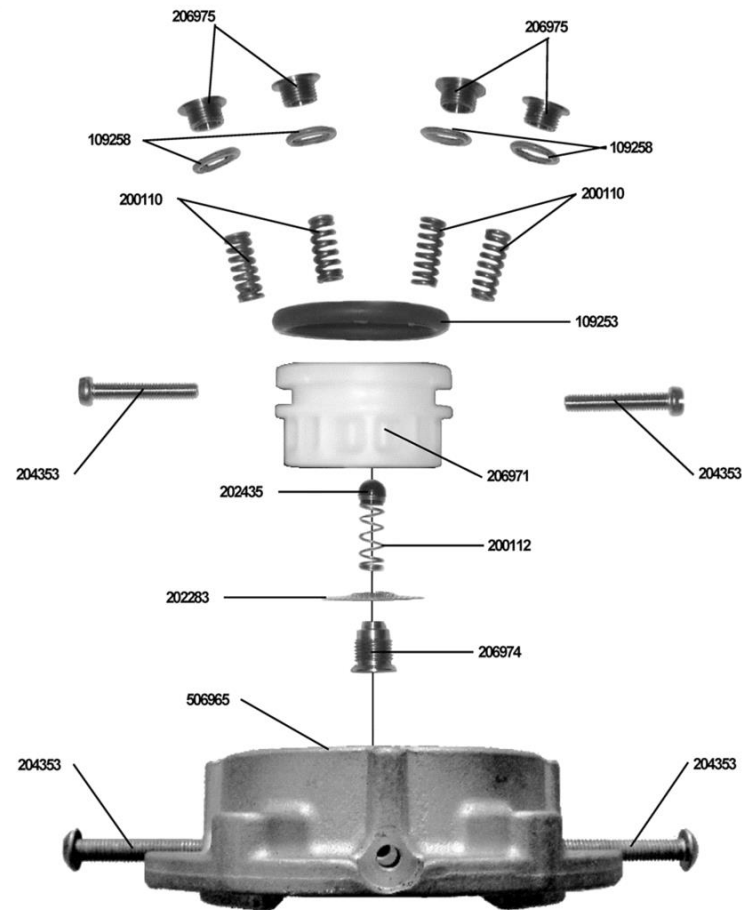

Assieme "A" particolare gruppo erogatore

CODICE ASSIEVE:
ASSEMBLY CODE: 400401

La San Marco S.p.A.
Fabbrica Macchine per Caffè Espresso
34072 Gradisca d'Isonzo (GO) Italia
<http://www.lasanmarco.com>