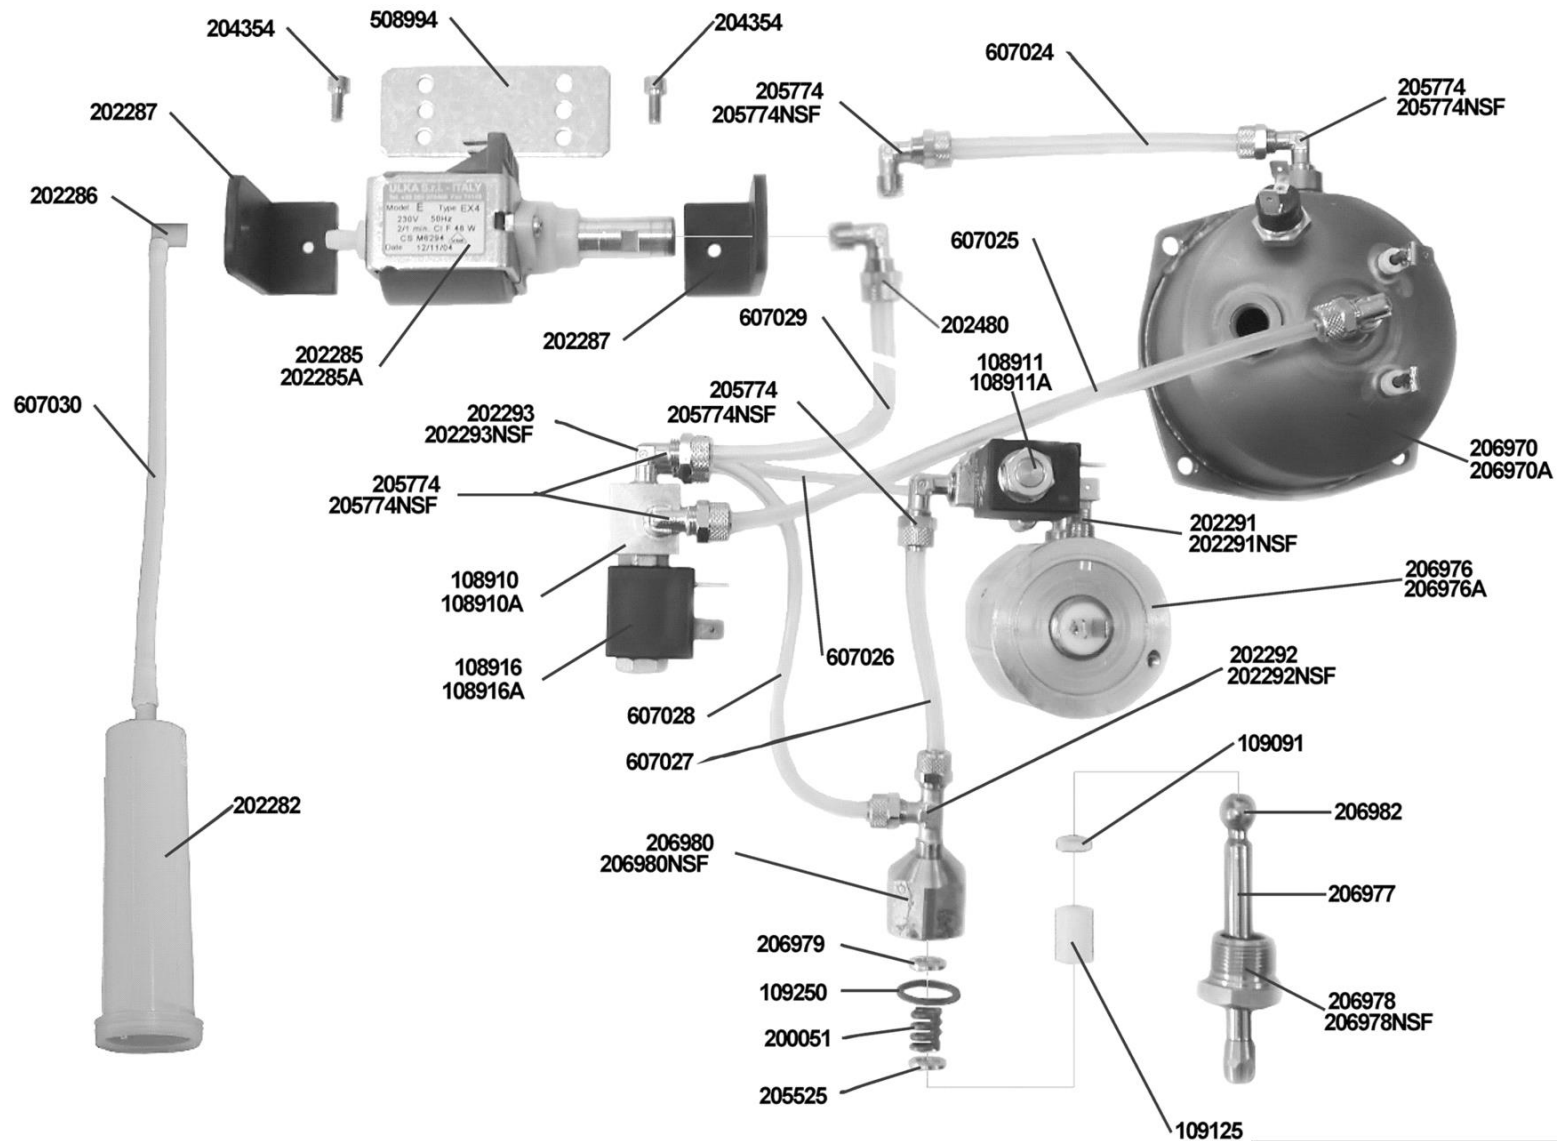

La San Marco S.p.A.
Fabbrica Macchine per Caffè Espresso
34072 Gradisca d'Isonzo (GO) Italia
<http://www.lasanmarco.com>